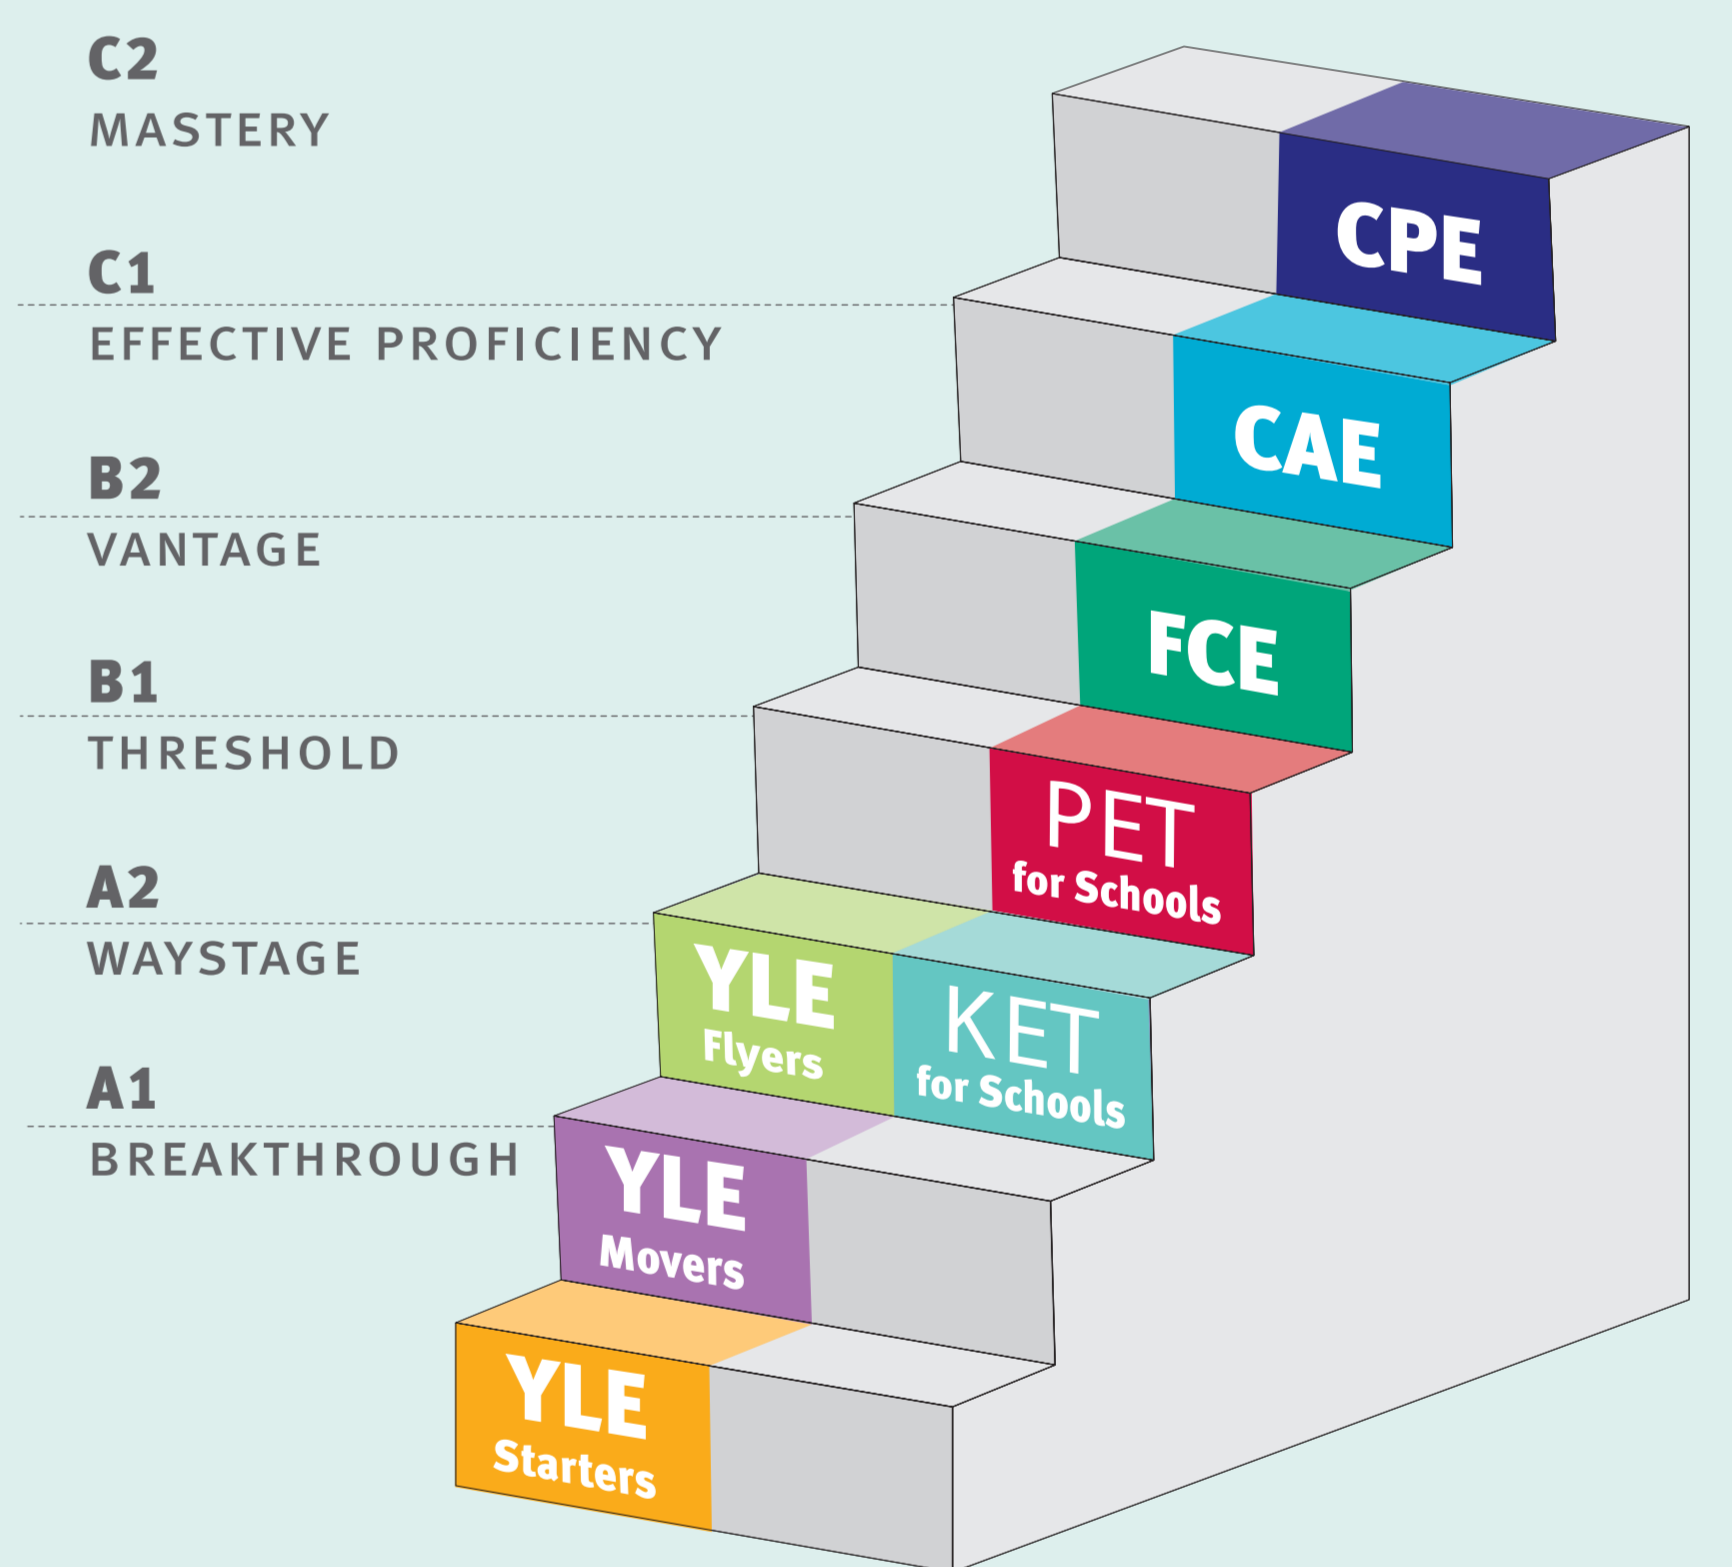

剑桥英语证书，步向成功的阶梯

联系我们

剑桥大学外语考试部中国办公室
垂询热线：400 650 7871

北京办公室

地址：北京市海淀区清华科技园立业大厦 501 室
电话：010 62702106

上海办公室

地址：上海市邯郸路 440 号综合楼 503 室
电话：021 55666968

广州办公室

地址：广州市先烈中路 65 号东山广场东楼 1504 室
电话：020 37581871

办公时间：08:30 - 16:30

网址：

电邮：Cambridge_ESOL@sina.com